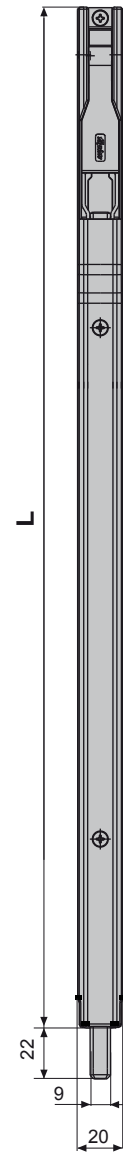

DOOR LATCH

**TITAN**

DOOR LATCH

**TITANDUE**

DOOR LATCH

**TITANTRE**

DOOR LATCH

**ATLAS**

	A	L	
3714	22 mm	140	20
3714A	40 mm	140	
3715	24.5 mm	220	
3715A	35 mm	220	
3716	24.5 mm	450	
3717	24.5 mm	675	

Art. 3714

Art. 3714A

Art. 3715  
Art. 3716  
Art. 3717

Art. 3715A

		<b>L</b>	
3720B		220	20
3721B		450	

		<b>L</b>	
3720C		220	20
3721C		450	

		<b>L</b>	
3720D		220	20
3721D		450	

		<b>L</b>	
3720E		220	10R 10L
3721E		450	

		<b>L</b>	
3720F		220	20
3721F		450	

		<b>L</b>	
3720F		220	20
3721F		450	

3720A	<p><b>C.E.</b> 14x18</p>	10
3720AD		
3720AS		

	A	L	
3722A	22 mm	140	20
3722B	24.5 mm	220	
3722BA	35 mm		

Art. 3722A

Art. 3722B

Art. 3722BA

<b>3733</b>		
	TITAN TITANTRE	20

<b>3734</b>		
	TITAN TITANDUE TITANTRE	20

<b>3735A</b>		
	TITANDUE	10

<b>3738</b>		
	ATLAS TITAN TITANDUE TITANTRE	20