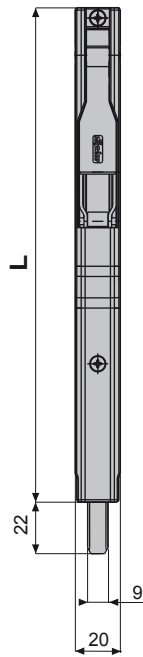

DOOR LATCH

**TITAN**

DOOR LATCH

**TITANDUE**

DOOR LATCH

**TITANTRE**

DOOR LATCH

**ATLAS**

	A	L	
3714	22 mm	140	20
3714A	40 mm	140	
3715	24.5 mm	220	
3715A	35 mm	220	
3716	24.5 mm	450	
3717	24.5 mm	675	

Art. 3714

Art. 3714A

Art. 3715  
Art. 3716  
Art. 3717

Art. 3715A

		<b>L</b>	
3720B		220	20
3721B		450	

		<b>L</b>	
3720C		220	20
3721C		450	

		<b>L</b>	
3720D		220	20
3721D		450	

		<b>L</b>	
3720E		220	10R 10L
3721E		450	

		<b>L</b>	
3720F		220	20
3721F		450	

		<b>L</b>	
3720F		220	20
3721F		450	

3720A	<p><b>C.E.</b> 14x18</p>	10
3720AD		
3720AS		

	A	L	
3722A	22 mm	140	20
3722B	24.5 mm	220	
3722BA	35 mm		

Art. 3722A

Art. 3722B

Art. 3722BA

<b>3733</b>		
	TITAN TITANTRE	20

<b>3734</b>		
	TITAN TITANDUE TITANTRE	20

<b>3735A</b>		
	TITANDUE	10

<b>3738</b>		
	ATLAS TITAN TITANDUE TITANTRE	20