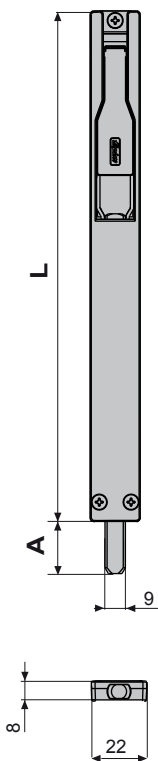

DOOR LATCH

**TITAN**

DOOR LATCH

**TITANDUE**

DOOR LATCH

**TITANTRE**

DOOR LATCH

**ATLAS**

	A	L	
3714	22 mm	140	20
3714A	40 mm	140	
3715	24.5 mm	220	
3715A	35 mm	220	
3716	24.5 mm	450	
3717	24.5 mm	675	

Art. 3714

Art. 3714A

Art. 3715  
Art. 3716  
Art. 3717

Art. 3715A

		<b>L</b>	
3720B		220	20
3721B		450	

		<b>L</b>	
3720C		220	20
3721C		450	

		<b>L</b>	
3720D		220	20
3721D		450	

		<b>L</b>	
3720E		220	10R 10L
3721E		450	

		<b>L</b>	
3720F		220	20
3721F		450	

		<b>L</b>	
3720F		220	20
3721F		450	

3720A	<p><b>C.E.</b> 14x18</p>	10
3720AD		
3720AS		

	A	L	
3722A	22 mm	140	20
3722B	24.5 mm	220	
3722BA	35 mm		

Art. 3722A

Art. 3722B

Art. 3722BA

<b>3733</b>		
	TITAN TITANTRE	20

<b>3734</b>		
	TITAN TITANDUE TITANTRE	20

<b>3735A</b>		
	TITANDUE	10

<b>3738</b>		
	ATLAS TITAN TITANDUE TITANTRE	20